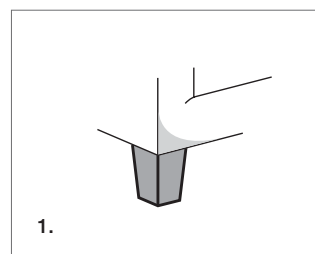

**VERSIONE STANDARD / VERSION STANDARD:**

1. Piede in legno tinta wengè h. cm.15. 2. Cuscini seduta in "POLIPIUMA SLIM". 3. Cuscini schienale in "MOLLA PIUMA".
 1. Pied en bois teinté wenge h. cm. 15. 2. Coussins assise en "POLIPIUMA SLIM". 3. Coussins dos en "MOLLA PIUMA".

ATTENZIONE! Le misure sono assolutamente indicative perchè riferite ad elementi imbottiti e sagomati.
ATTENTION! Les mesures sont absolument indicatives car elles désignent des éléments rembourrés et façonnés.