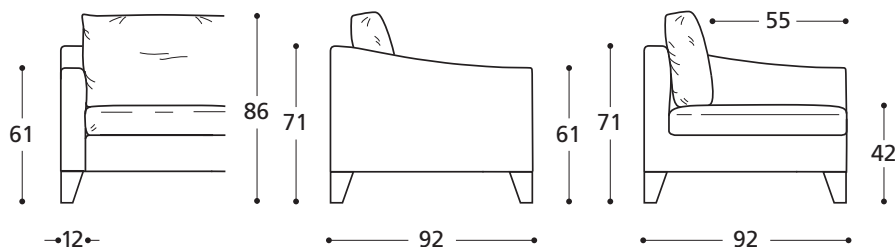

**VERSIONE STANDARD / VERSION STANDARD:**

1. Piede in legno tinta wengè h. cm.15. 2. Cuscini seduta in "POLIPIUMA SLIM". 3. Cuscini schienale in "MOLLA PIUMA".
 1. Pied en bois teinté wenge h. cm. 15. 2. Coussins assise en "POLIPIUMA SLIM". 3. Coussins dos en "MOLLA PIUMA".

ATTENZIONE! Le misure sono assolutamente indicative perchè riferite ad elementi imbottiti e sagomati.
ATTENTION! Les mesures sont absolument indicatives car elles désignent des éléments rembourrés et façonnés.

PIEDE STANDARD / PIED STANDARD

Piede in legno tinta wengè h. cm.15.
 Pied en bois teinté wenge h. cm. 15.

OPTIONAL / OPTIONS:

A. Piede in legno sagomato tinta wengè h. cm.19

ATTENZIONE: con l'utilizzo di questo piede si modificano le altezze, compresa la seduta, di cm. 4.
 Pied en bois façonné teinté wenge h. cm. 19.

ATTENTION: L'utilisation de ce pied modifie les hauteurs, assise comprise, de 4 cm.

B. Fodera bicolore / Doublure bicolore.